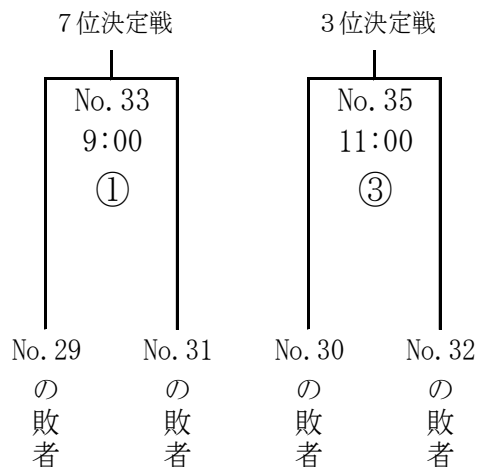

# 男子の部 組合せ(決勝トーナメント)

※No.は試合番号,  
丸数字は当日の試合順

# 女子の部 組合せ(決勝トーナメント)

※No.は試合番号,  
丸数字は当日の試合順