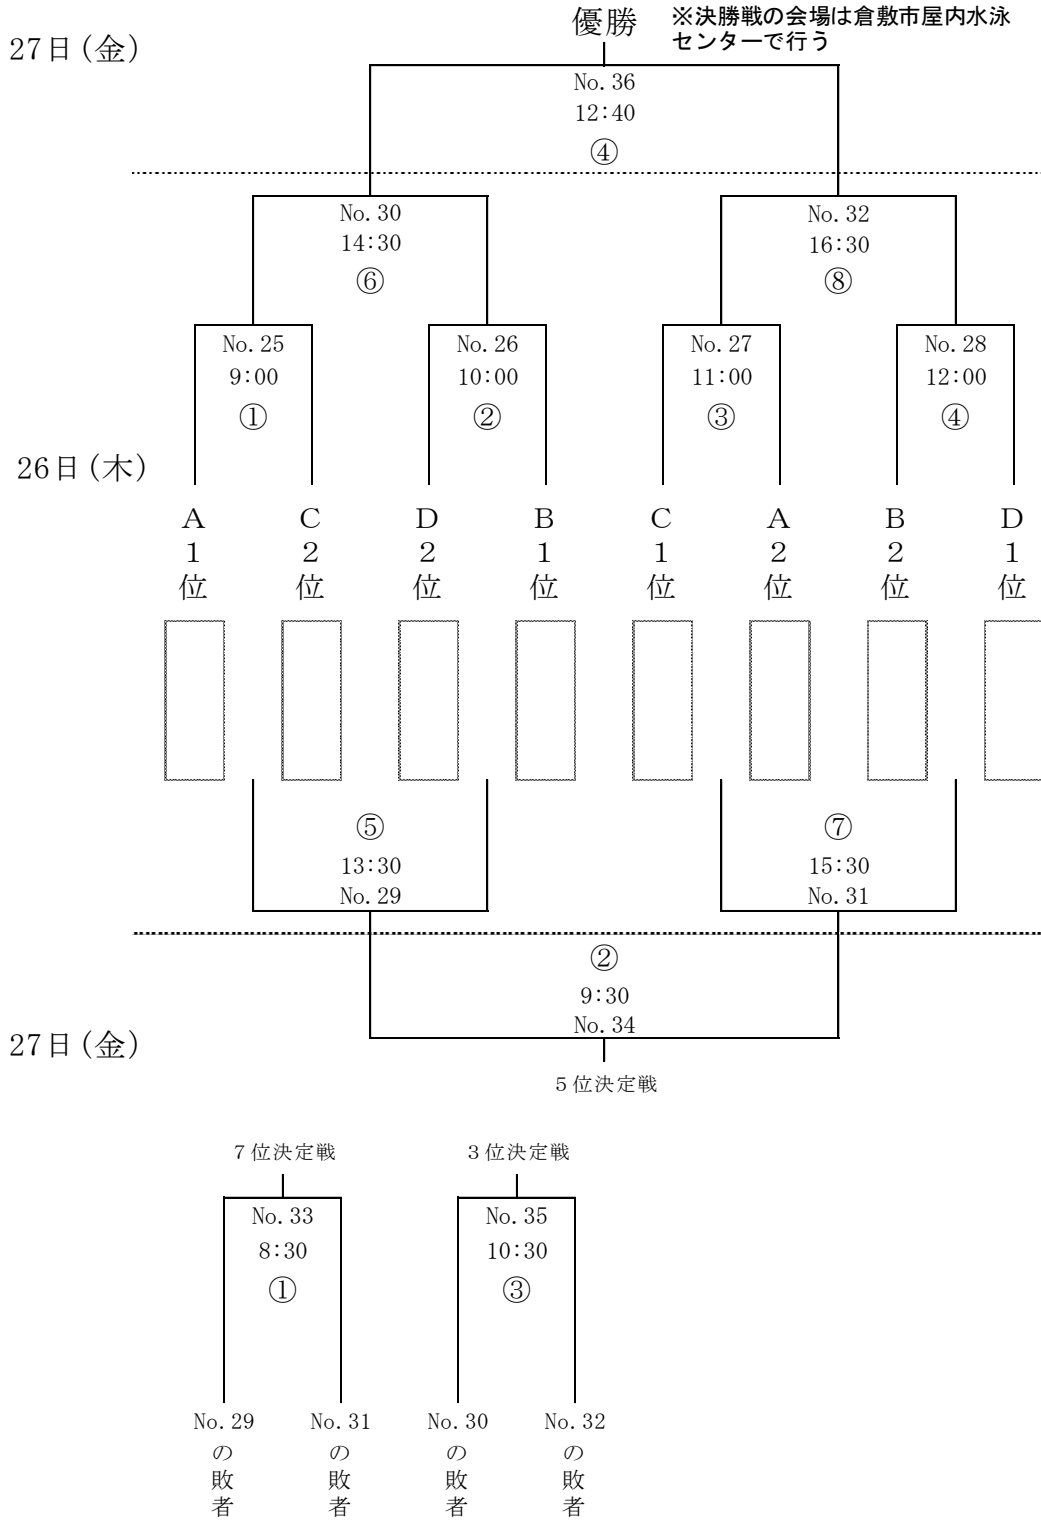

# 男子の部 組合せ(決勝トーナメント)

※No.は試合番号,  
丸数字は当日の試合順

# 女子の部 組合せ(決勝トーナメント)

※No.は試合番号,  
丸数字は当日の試合順