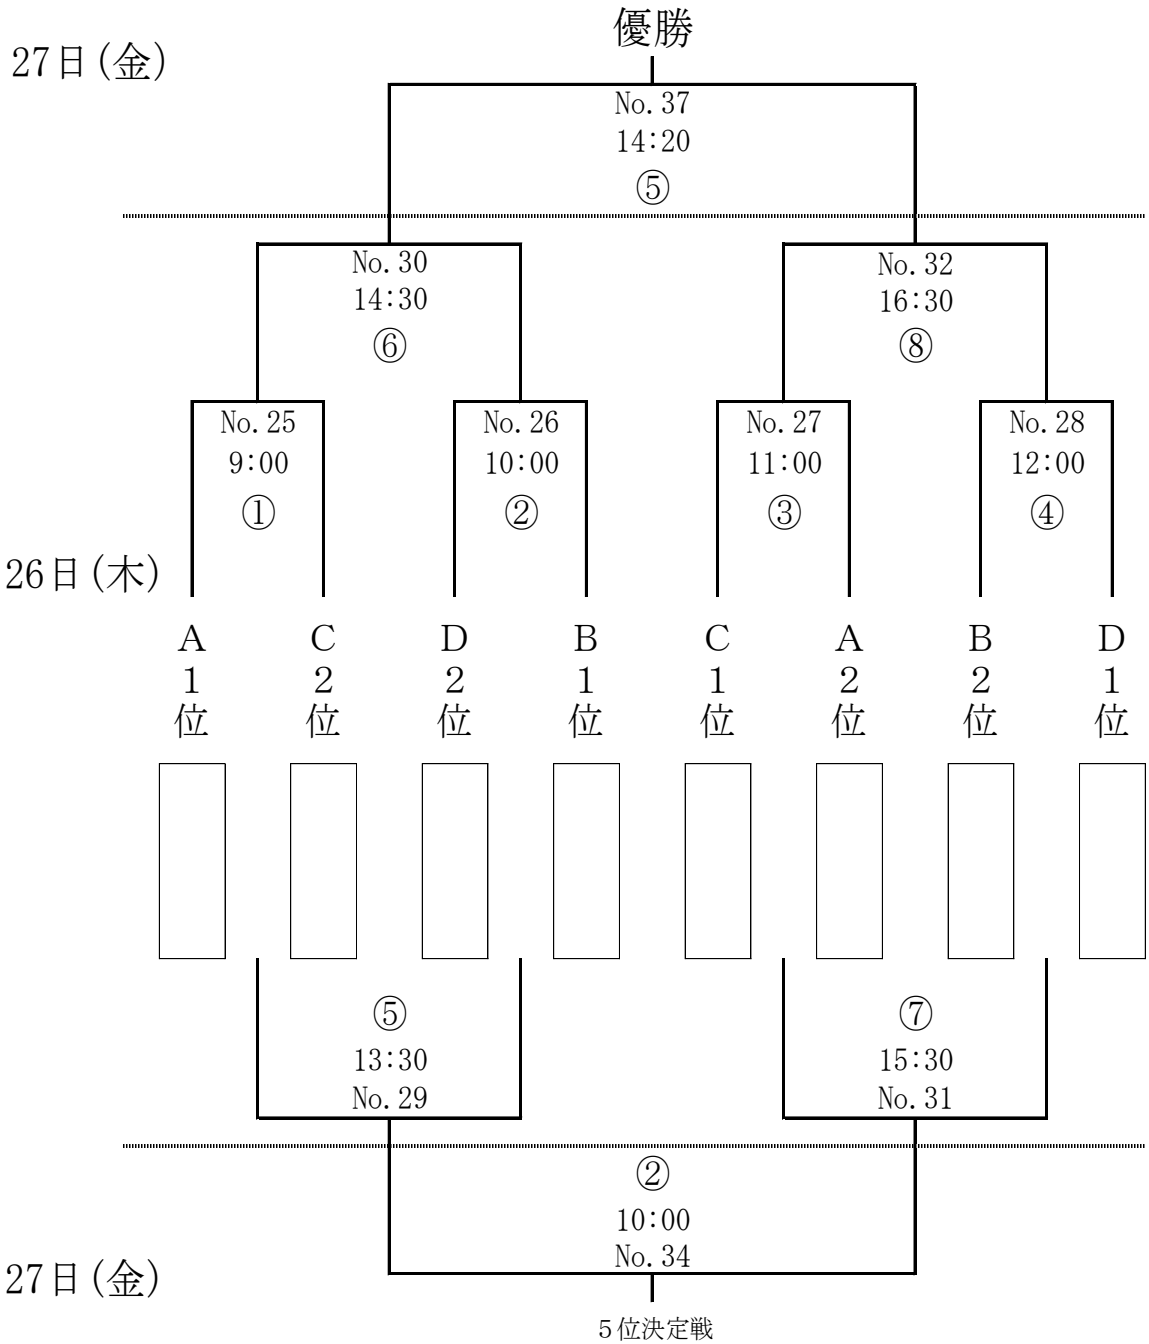

# 男子の部 組合せ(決勝トーナメント)

※No.は試合番号,  
丸数字は当日の試合順

# 女子の部 組合せ(決勝トーナメント)

※No.は試合番号,  
丸数字は当日の試合順