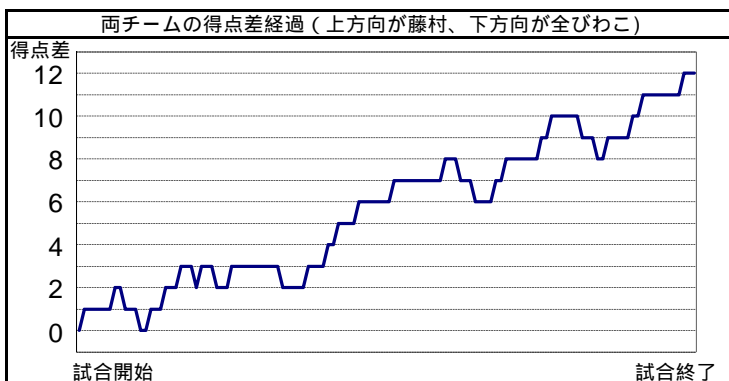

藤村	6	5	4	6
全びわこ	4	1	2	2

21
9

藤村			シュート数&得点数							ハーフソール		
No	氏名	出場時間	ミドル シュート	5m シュート	7m-ター シュート	カットイン シュート	カウンター アタック	ハーフ プレー	ペナルティ シュート	合計	誘発	損失
1	井野 亜子	32:00										
2	大竹 いこい	7:49						1	1	1		3
3	田川 瑞記	20:12	1	0		1	0	1	1	4	1	
4	佐藤 奈緒乃	12:45	1	0			1	1		2	1	1
5	羽田 瑛子	17:30			1		1	1		3		2
6	菅野 優美	19:01	1	1	2					3	2	
7	宇田川佑里子	14:59			1		1	0		2	1	1
8	小中 美沙	19:15				2	1	2	2	6	2	
9	平山 緑	16:52					1	0		1		
10	安本 智恵	13:02				1		1	0	2		2
11	丸川 葉子	12:45	1	1				1	1	2	1	
12	中野 由美	19:15				2	1	1	1	4		
13	吉田 奈央	18:35			1	0				1		
チーム合計			4	0	5	6	8	7	1	31	8	9(0)

( ) 内はチームファール数

全びわこ			シュート数&得点数							ハーフソール				
No	氏名(学年)	出場時間	ミドル シュート	5m シュート	7m-ター シュート	カットイン シュート	カウンター アタック	ハーフ プレー	ペナルティ シュート	合計	誘発	損失		
1	梅田 優子	32:00										1		
2	土田 千夏	27:34						2	1	2	2	2		
3	高橋 里佳	32:00	1	0		1	0			2	3			
4	森 翼	32:00	3	1	1	1	0	2	1	12	4	1		
5	栗原 由佳	10:05	1	0						1				
6	浅田 倫佳	21:55	2	1				2	2	4		3		
7	満尾 愛奈	32:00	2	0	2			1	0	5		1		
8	入江 沙織	0:24												
9	瀧川 侑香	28:21	1	0				3	1	4				
10	畠山 夕佳	4:26												
11	大西 彩仁	3:15												
12														
13														
チーム合計			10	1	5	1	0	2	2	10	5	0	9	8(0)

( ) 内はチームファール数

ゴールキーパーのシュートセーブ			ゴールに飛んだシュート数&ゴールキーパーセーブ数							セーブ率	
No	氏名	出場時間	ミドル	5m	7m-ター	カットイン	カウンター	ハーフ	ペナルティ	合計	セーブ率
1	井野 亜子		4	3	2	1	1	2	0	5	36%
1	梅田 優子		4	2	4	0	5	1	0	5	19%

藤村の攻撃プロフィール					
	1P	2P	3P	4P	計
攻撃回数	14	14	14	15	57
シュート数	7	8	8	8	31
得点	6	5	4	6	21

全びわこの攻撃プロフィール					
	1P	2P	3P	4P	計
攻撃回数	14	15	14	17	60
シュート数	9	7	6	8	30
得点	4	1	2	2	9