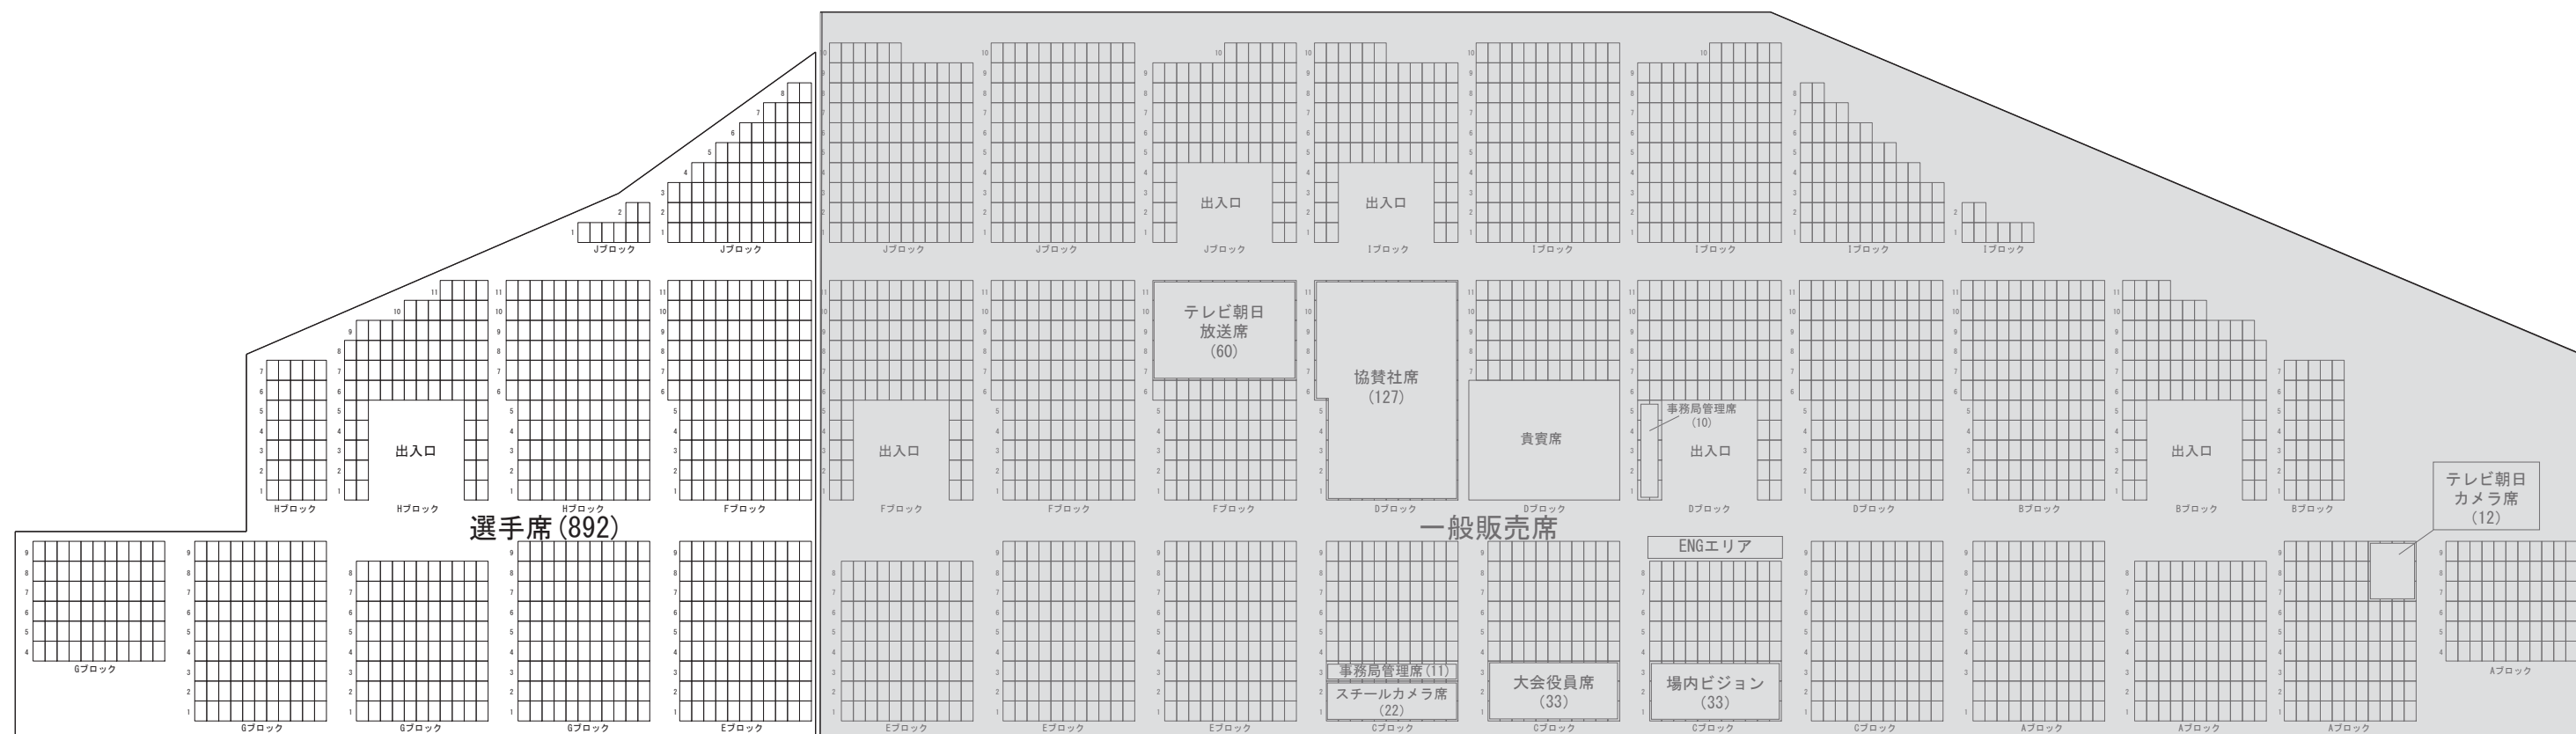

総座席数 / 3,613席

飛込プール

メインプール

スタート側

ターン側

得意先名			図面番号		
工事名称	ジャパンオープン2012 (50m)	縮尺	00		
図面名称	東京辰巳国際水泳場 客席図	発行	検印	担当	製図